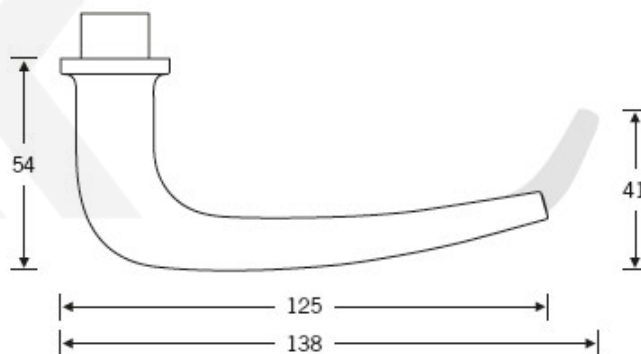

## Kování FSB 12 1163 ASL Bronz masivní s patinou, klika / klika, WC uzamykání, čtyřhran 8 mm

**FSB**

ID produktu: 584

Design: Hans Kollhoff

Autor této kliky, berlínský architekt Hans Kollhoff, vytvořil tuto kliku hlavně pro své projekty, kdy prováděl rekonstrukce budov z 30-tých let 20.století. Tvar kliky byl dobře přijat i ostatními zákazníky a tak tento model zůstal ve stálé nabídce FSB. Dostupné jsou varianty v hliníku, nerez a bronz.