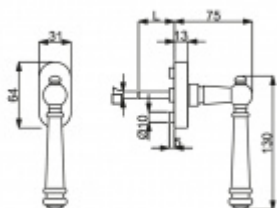

## Okenní klika Südmetail Mount Everest hnědá patina, 7 x 7 x 35 mm

ID produktu: 5838

PLU: 32.32.0960

Okenní klika s polohovačem 90°

Kovová konstrukce polohovače certifikovaná dle EN 13126  
třída 5

Čtyřhran 7 x 7 mm, délka dle výběru