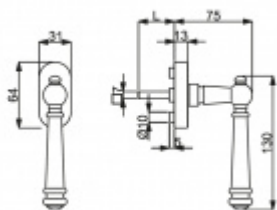

Produktový list

platný k 3. 7. 2024

luxusnikovani.cz
DELIVERED BY EFB

Okenní klika Südmetail Mount Everest šedá patina, 7 x 7 x 40 mm

ID produktu: 5837

PLU: 32.87.5090

Okenní klika s polohovačem 90°

Kovová konstrukce polohovače certifikovaná dle EN 13126
třída 5

Čtyřhran 7 x 7 mm, délka dle výběru

Materiál mosaz s povrchovou úpravou

Vaše cena bez DPH

71,7 €

Vaše cena s DPH

86,76 €

Zobrazit produkt

PODOBNÉ PRODUKTY