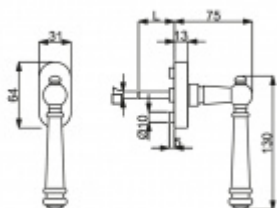

Produktový list

platný k 3. 7. 2024

luxusnikovani.cz
DELIVERED BY EFB

Okenní klika Südmetail Mount Everest šedá patina, 7 x 7 x 40 mm

ID produktu: 5837

PLU: 32.87.5090

Okenní klika s polohovačem 90°

Kovová konstrukce polohovače certifikovaná dle EN 13126
třída 5

Čtyřhran 7 x 7 mm, délka dle výběru

Materiál mosaz s povrchovou úpravou

Vaše cena bez DPH

1 685 Kč

Vaše cena s DPH

2 038,85 Kč

Zobrazit produkt

PODOBNÉ PRODUKTY