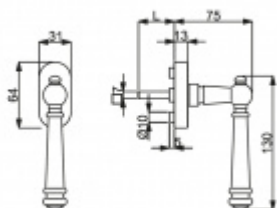

## Okenní klika Súdmetall Mount Everest šedá patina, 7 x 7 x 35 mm

ID produktu: 5836

PLU: 32.87.5030

Okenní klika s polohovačem 90°

Kovová konstrukce polohovače certifikovaná dle EN 13126  
třída 5

Čtyřhran 7 x 7 mm, délka dle výběru