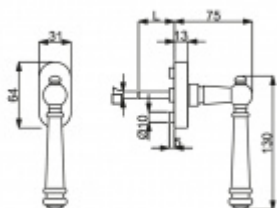

## Okenní klika Südmetail Mount Everest šedá patina, 7 x 7 x 35 mm

ID produktu: 5836

PLU: 32.87.5030

Okenní klika s polohovačem 90°

Kovová konstrukce polohovače certifikovaná dle EN 13126  
třída 5

Čtyřhran 7 x 7 mm, délka dle výběru