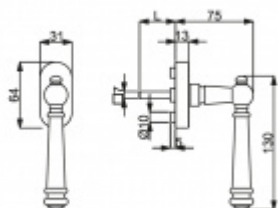

Produktový list

platný k 23. 7. 2024

luxusnikovani.cz
DELIVERED BY EFB

Okenní klika Súdmetall Mount Everest

Okenní klika s polohovačem 90°

Kovová konstrukce polohovače certifikovaná dle EN 13126 třída 5

Čtyřhran 7 x 7 mm, délka dle výběru