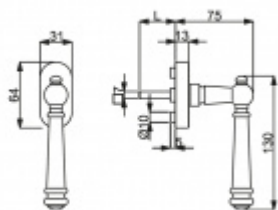

Produktový list

platný k 23. 7. 2024

luxusnikovani.cz
DELIVERED BY EFB

Okenní klika Südmetail Mount Everest

Okenní klika s polohovačem 90°

Kovová konstrukce polohovače certifikovaná dle EN 13126 třída 5

Čtyřhran 7 x 7 mm, délka dle výběru