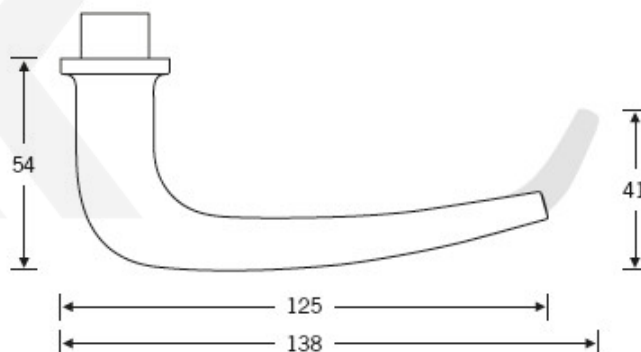

Produktový list

platný k 22. 7. 2024

luxusnikovani.cz
DELIVERED BY EFB

Kování FSB 12 1163 ASL Bronz masivní s patinou, klika / klika, WC uzamykání, čtyřhran 6 mm

FSB

ID produktu: 581

Design: Hans Kollhoff

Autor této kliky, berlínský architekt Hans Kollhoff, vytvořil tuto kliku hlavně pro své projekty, kdy prováděl rekonstrukce budov z 30-tých let 20.století. Tvar kliky byl dobře přijat i ostatními zákazníky a tak tento model zůstal ve stálé nabídce FSB. Dostupné jsou varianty v hliníku, nerez a bronz.