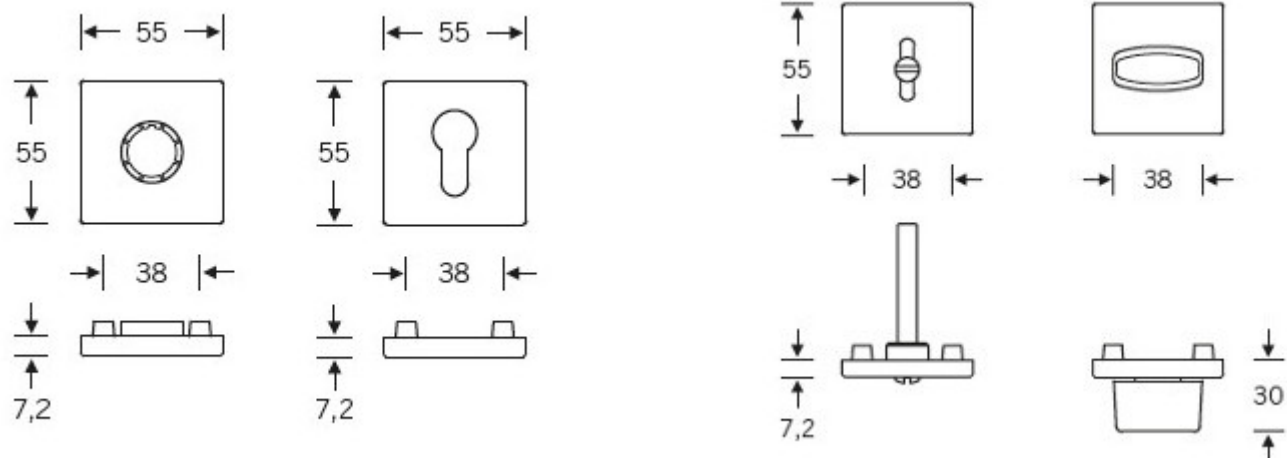

TECHNICKÉ DETAILY

Kompletní sada kování na dveře včetně spojovacího materiálu a čtyřhranu .