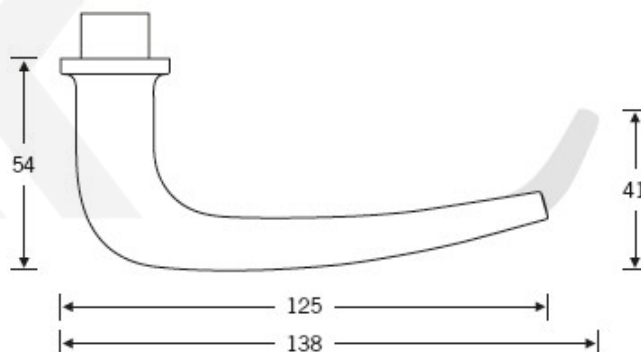

## Kování FSB 12 1163 ASL Bronz masivní s patinou, klika / klika, WC uzamykání, čtyřhran 6 mm

**FSB**

ID produktu: 581

Design: Hans Kollhoff

Autor této kliky, berlínský architekt Hans Kollhoff, vytvořil tuto kliku hlavně pro své projekty, kdy prováděl rekonstrukce budov z 30-tých let 20.století. Tvar kliky byl dobře přijat i ostatními zákazníky a tak tento model zůstal ve stálé nabídce FSB. Dostupné jsou varianty v hliníku, nerez a bronz.