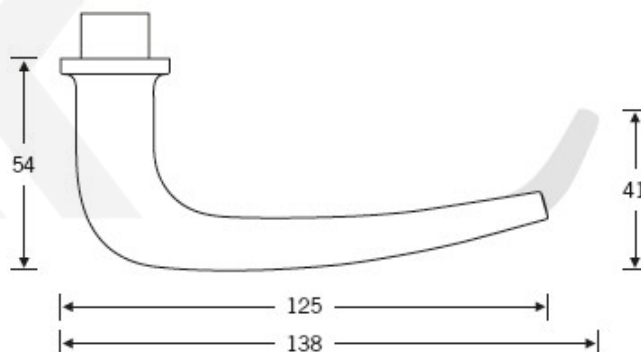

Produktový list

platný k 22. 7. 2024

luxusnikovani.cz
DELIVERED BY EFB

Kování FSB 12 1163 ASL Eloxovaný hliník, klika / klika, WC uzamykání, čtyřhran 6 mm

FSB

ID produktu: 580

Design: Hans Kollhoff

Autor této kliky, berlínský architekt Hans Kollhoff, vytvořil tuto kliku hlavně pro své projekty, kdy prováděl rekonstrukce budov z 30-tých let 20.století. Tvar kliky byl dobře přijat i ostatními zákazníky a tak tento model zůstal ve stálé nabídce FSB. Dostupné jsou varianty v hliníku, nerezí a bronzu.