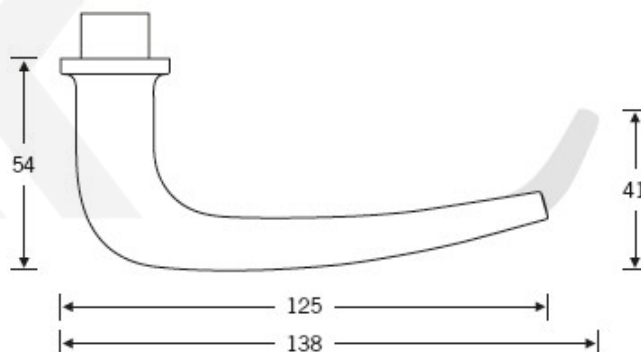

## Kování FSB 12 1163 ASL Nerez kartáčovaná, klika / klika, WC uzamykání, čtyřhran 6 mm

**FSB**

ID produktu: 579

Design: Hans Kollhoff

Autor této kliky, berlínský architekt Hans Kollhoff, vytvořil tuto kliku hlavně pro své projekty, kdy prováděl rekonstrukce budov z 30-tých let 20.století. Tvar kliky byl dobře přijat i ostatními zákazníky a tak tento model zůstal ve stálé nabídce FSB. Dostupné jsou varianty v hliníku, nerez a bronz.