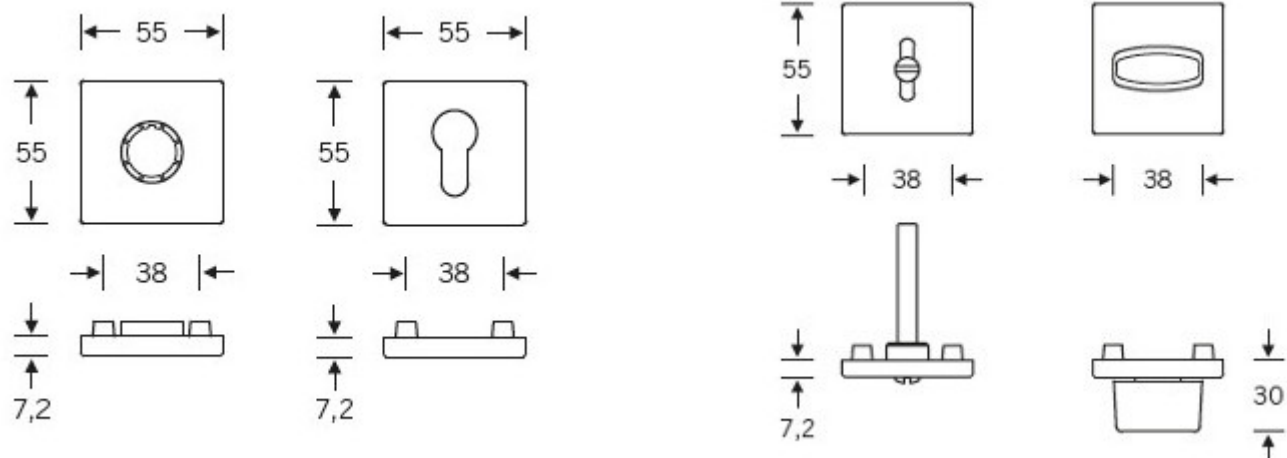

6 823 Kč

Vaše cena s DPH

8 255,83 Kč

Zobrazit produkt

TECHNICKÉ DETAILY

Kompletní sada kování na dveře včetně spojovacího materiálu a čtyřhranu .

PODOBNÉ PRODUKTY

**FSB 34 3453, okenní
klika**