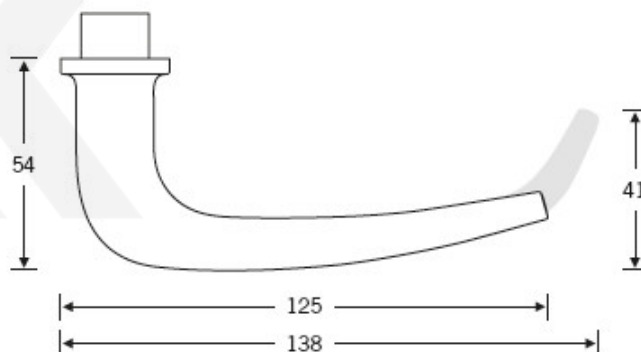

Produktový list

platný k 6. 10. 2024

luxusnikovani.cz
DELIVERED BY EFB

Kování FSB 12 1163 ASL Bronz masivní s patinou, klika / koule, Cylindrická vložka

FSB

ID produktu: 578

Design: Hans Kollhoff

Autor této kliky, berlínský architekt Hans Kollhoff, vytvořil tuto kliku hlavně pro své projekty, kdy prováděl rekonstrukce budov z 30-tých let 20.století. Tvar kliky byl dobře přijat i ostatními zákazníky a tak tento model zůstal ve stálé nabídce FSB. Dostupné jsou varianty v hliníku, nerez a bronz.