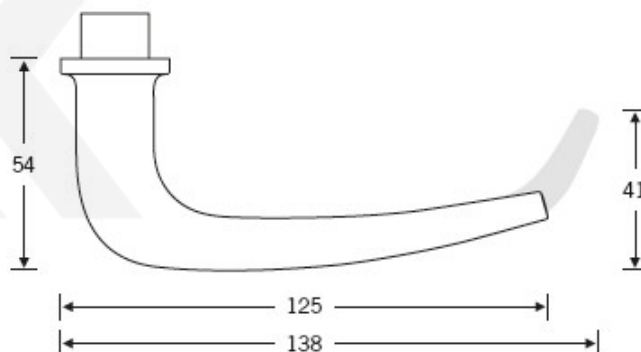

## Kování FSB 12 1163 ASL Bronz masivní s patinou, klika / klika, Cylindrická vložka

**FSB**

ID produktu: 575

Design: Hans Kollhoff

Autor této kliky, berlínský architekt Hans Kollhoff, vytvořil tuto kliku hlavně pro své projekty, kdy prováděl rekonstrukce budov z 30-tých let 20.století. Tvar kliky byl dobře přijat i ostatními zákazníky a tak tento model zůstal ve stálé nabídce FSB. Dostupné jsou varianty v hliníku, nerezí a bronzu.