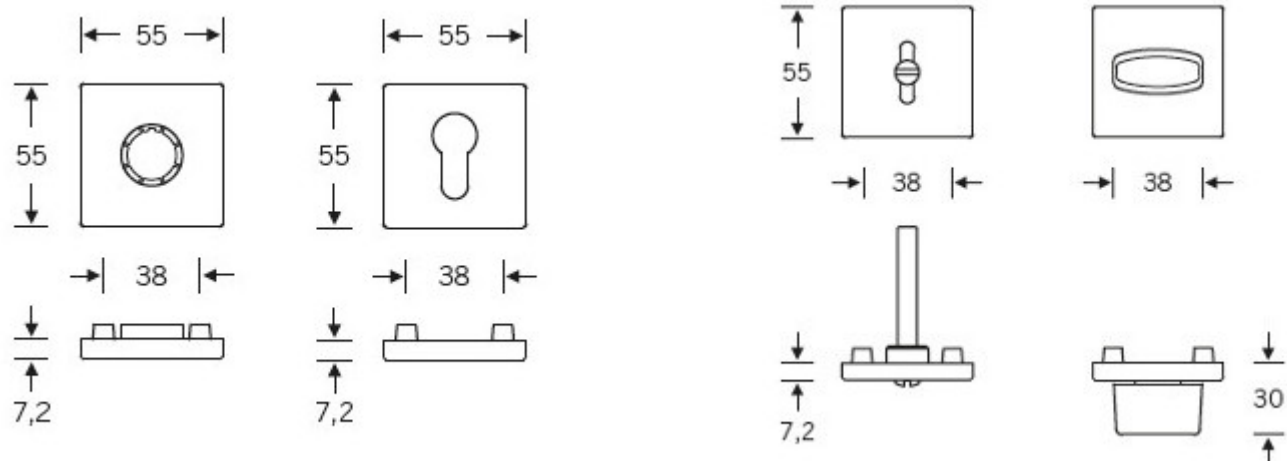

## TECHNICKÉ DETAILY

Kompletní sada kování na dveře včetně spojovacího materiálu a čtyřhranu .