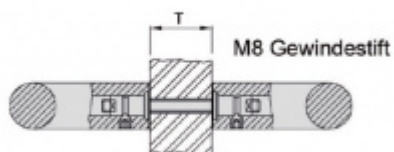

Produktový list

platný k 2. 10. 2024

luxusnikovani.cz
DELIVERED BY EFB

Úchyt dveřního madla Südmetail Universal MAX, koncový, vyosený Pravé provedení

ID produktu: 5756

PLU: 37.33.3530

Sestavte si madlo s libovolným rozměrem sami!

Univerzální koncový úchyt vhodný pro trubku s rozměrem 42,4 mm

Materiál: nerez kartáčovaná

K úchytu je potřeba objednat samostatně spojovací materiál, který naleznete v příslušenství.

Vaše cena bez DPH

178,21 €

Vaše cena s DPH

215,64 €

Zobrazit produkt

PŘÍSLUŠENSTVÍ

**Upevnění úchyty
dveřního madla
Südmetail Universal
MAX, jednostranné
skryté**

Süd-Metall

OD OD 59,06 €
5 pracovních dní

**Upevnění úchyty
dveřního madla
Südmetail Universal
MAX, párové**