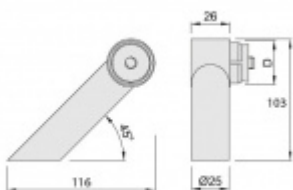

Produktový list

platný k 2. 10. 2024

luxusnikovani.cz
DELIVERED BY EFB

Úchyt dveřního madla Südmetail Universal MAX, koncový, vyosený Pravé provedení

ID produktu: 5756

PLU: 37.33.3530

Sestavte si madlo s libovolným rozměrem sami!

Univerzální koncový úchyt vhodný pro trubku s rozměrem 42,4 mm

Materiál: nerez kartáčovaná

K úchytu je potřeba objednat samostatně spojovací materiál, který naleznete v příslušenství.

Vaše cena bez DPH

178,21 €