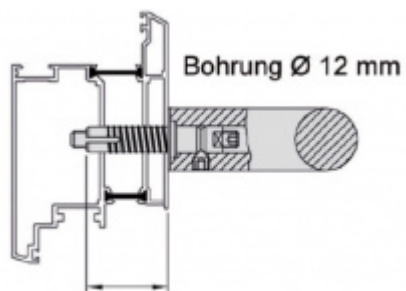

Produktový list

platný k 2. 10. 2024

luxusnikovani.cz
DELIVERED BY EFB

Úchyt dveřního madla Südmetail Universal MAX, koncový, vyosený Pravé provedení

ID produktu: 5756

PLU: 37.33.3530

Sestavte si madlo s libovolným rozměrem sami!

Univerzální koncový úchyt vhodný pro trubku s rozměrem 42,4 mm

Materiál: nerez kartáčovaná

K úchytu je potřeba objednat samostatně spojovací materiál, který naleznete v příslušenství.

Vaše cena bez DPH

178,21 €

Vaše cena s DPH

215,64 €

Zobrazit produkt

PŘÍSLUŠENSTVÍ

**Upevnění úchyty
dveřního madla
Südmetail Universal
MAX, jednostranné
skryté**

Süd-Metall

OD OD 59,06 €
5 pracovních dní

**Upevnění úchyty
dveřního madla
Südmetail Universal
MAX, párové**

Süd-Metall

OD OD 38,21 €
5 pracovních dní

**Tyč dveřního madla
Südmetail Universal,
42,4 mm**

Süd-Metall

OD 168,09 €
5 pracovních dní