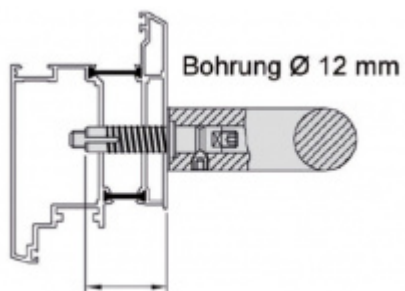

Produktový list

platný k 3. 11. 2024

luxusnikovani.cz
DELIVERED BY EFB

Úchyt dveřního madla Südmetall Universal MAX, koncový, vyosený Pravé provedení

ID produktu: 5756

PLU: 37.33.3530

Sestavte si madlo s libovolným rozměrem sami!

Univerzální koncový úchyt vhodný pro trubku s rozměrem 42,4 mm

Materiál: nerez kartáčovaná

K úchytu je potřeba objednat samostatně spojovací materiál, který naleznete v příslušenství.

Vaše cena bez DPH

4 188 Kč

Vaše cena s DPH

5 067,48 Kč

Zobrazit produkt

PŘÍSLUŠENSTVÍ

**Upevnění úchyty
dveřního madla
Südmetail Universal
MAX, jednostranné
skryté**

Süd-Metall

OD OD 1 388 Kč
5 pracovních dní

**Upevnění úchyty
dveřního madla
Südmetail Universal
MAX, párové**
Süd-Metall

OD OD 898 Kč
5 pracovních dní

**Tyč dveřního madla
Südmetail Universal,
42,4 mm**
Süd-Metall

OD 3 950 Kč
5 pracovních dní