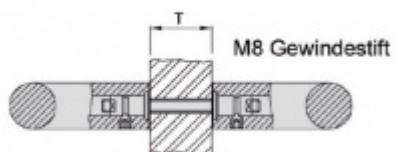

Produktový list

platný k 3. 11. 2024

luxusnikovani.cz
DELIVERED BY EFB

Úchyt dveřního madla Südmetall Universal MAX, koncový, vyosený Pravé provedení

ID produktu: 5756

PLU: 37.33.3530

Sestavte si madlo s libovolným rozměrem sami!

Univerzální koncový úchyt vhodný pro trubku s rozměrem 42,4 mm

Materiál: nerez kartáčovaná

K úchytu je potřeba objednat samostatně spojovací materiál, který naleznete v příslušenství.

Vaše cena bez DPH

4 188 Kč

Vaše cena s DPH

5 067,48 Kč

Zobrazit produkt

PŘÍSLUŠENSTVÍ

**Upevnění úchyty
dveřního madla
Südmetail Universal
MAX, jednostranné
skryté**

Süd-Metall

OD OD 1 388 Kč
5 pracovních dní

**Upevnění úchyty
dveřního madla
Südmetail Universal
MAX, párové**
Süd-Metall