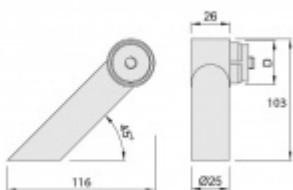

Produktový list

platný k 3. 11. 2024

luxusnikovani.cz
DELIVERED BY EFB

Úchyt dveřního madla Südmetall Universal MAX, koncový, vyosený Pravé provedení

ID produktu: 5756

PLU: 37.33.3530

Sestavte si madlo s libovolným rozměrem sami!

Univerzální koncový úchyt vhodný pro trubku s rozměrem 42,4 mm

Materiál: nerez kartáčovaná

K úchytu je potřeba objednat samostatně spojovací materiál, který naleznete v příslušenství.

Vaše cena bez DPH

4 188 Kč