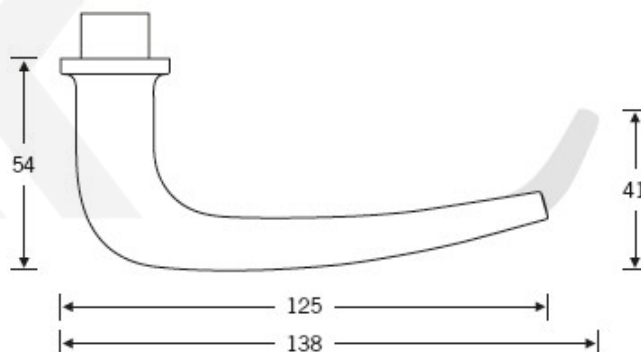

## Kování FSB 12 1163 ASL Eloxovaný hliník, klika / klika, Cylindrická vložka

**FSB**

ID produktu: 574

Design: Hans Kollhoff

Autor této kliky, berlínský architekt Hans Kollhoff, vytvořil tuto kliku hlavně pro své projekty, kdy prováděl rekonstrukce budov z 30-tých let 20.století. Tvar kliky byl dobře přijat i ostatními zákazníky a tak tento model zůstal ve stálé nabídce FSB. Dostupné jsou varianty v hliníku, nerez a bronz.