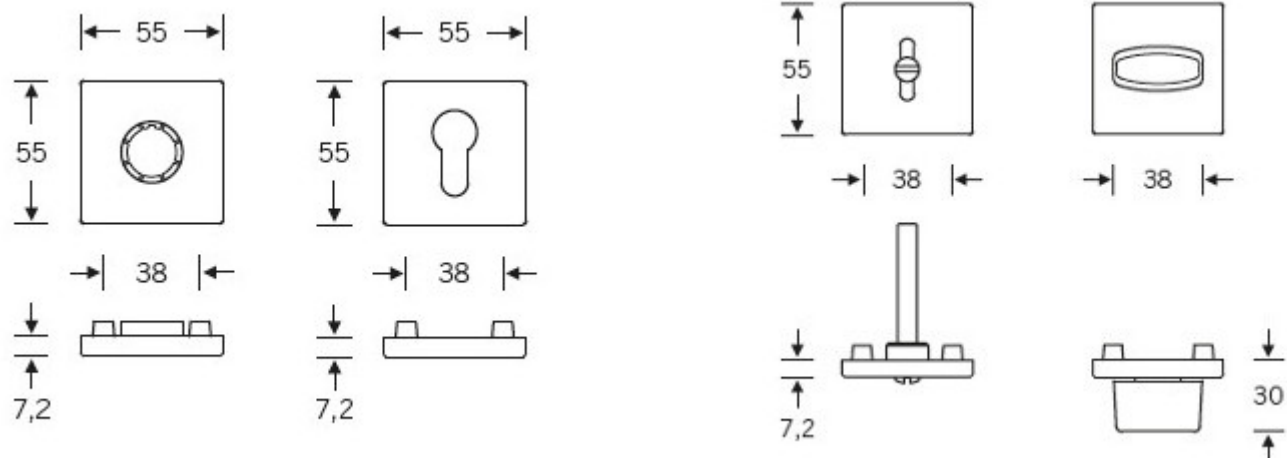

## TECHNICKÉ DETAILY

Kompletní sada kování na dveře včetně spojovacího materiálu a čtyřhranu .