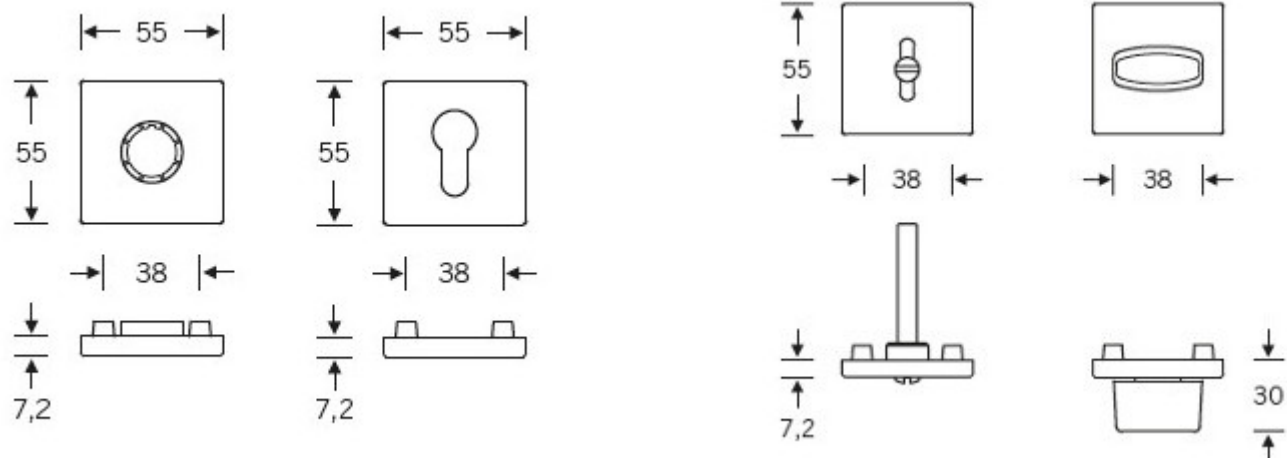

420 €

Vaše cena s DPH

508,2 €

Zobrazit produkt

TECHNICKÉ DETAILY

Kompletní sada kování na dveře včetně spojovacího materiálu a čtyřhranu .

PODOBNÉ PRODUKTY

**FSB 34 3453, okenní
klika**