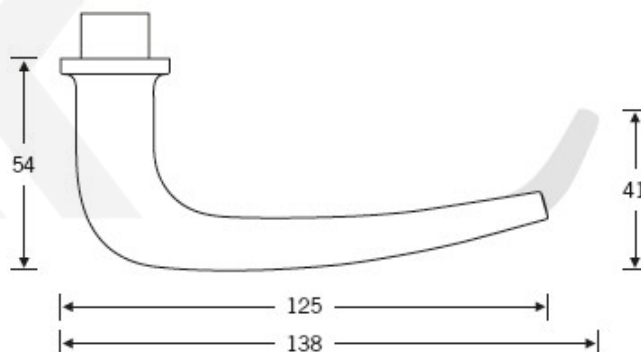

Produktový list

platný k 25. 8. 2024

luxusnikovani.cz
DELIVERED BY EFB

Kování FSB 12 1163 ASL Bronz masivní s patinou, klika / klika, Obyčejný klíč

FSB

ID produktu: 572

Design: Hans Kollhoff

Autor této kliky, berlínský architekt Hans Kollhoff, vytvořil tuto kliku hlavně pro své projekty, kdy prováděl rekonstrukce budov z 30-tých let 20.století. Tvar kliky byl dobře přijat i ostatními zákazníky a tak tento model zůstal ve stálé nabídce FSB. Dostupné jsou varianty v hliníku, nerez a bronz.