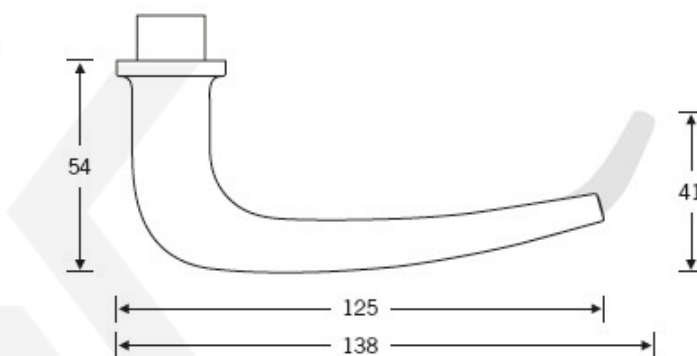

Produktový list

platný k 22. 7. 2024

luxusnikovani.cz
DELIVERED BY EFB

Kování FSB 12 1163 ASL

FSB

Design: Hans Kollhoff

Autor této kliky, berlínský architekt Hans Kollhoff, vytvořil tuto kliku hlavně pro své projekty, kdy prováděl rekonstrukce budov z 30-tých let 20.století. Tvar kliky byl dobře přijat i ostatními zákazníky a tak tento model zůstal ve stálé nabídce FSB. Dostupné jsou varianty v hliníku, nerezí a bronzu.