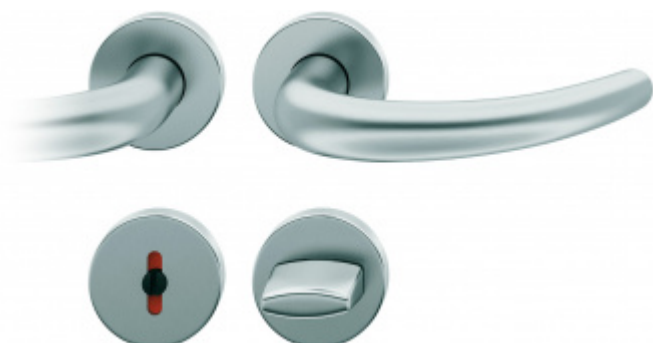

## Kování FSB 12 1160 ASL Nerez kartáčovaná, klika / klika, WC uzamykání, čtyřhran 8 mm

**FSB**

ID produktu: 567

Design modelu FSB 1160 je založen na principu spirálové dynamiky. Řez kliky je kulatý, ale na konci se mírně zužuje. Tvar tak splňuje pravidlo tzv. Zlatého řezu. Klika se vyrábí v hliníku a nerezí.