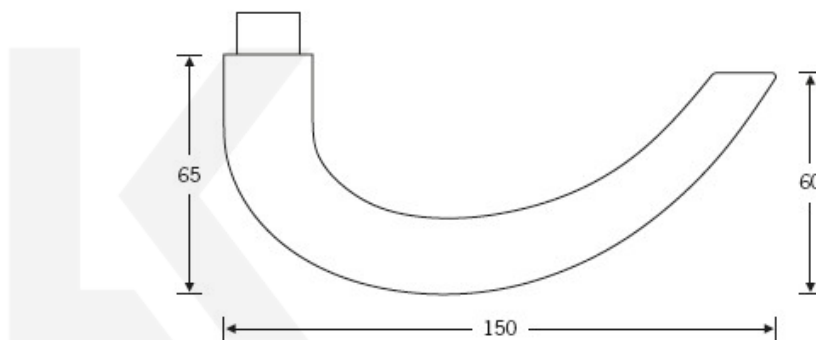

## Kování FSB 12 1160 ASL Nerez kartáčovaná, klika / klika, WC uzamykání, čtyřhran 8 mm

**FSB**

ID produktu: 567

Design modelu FSB 1160 je založen na principu spirálové dynamiky. Řez kliky je kulatý, ale na konci se mírně zužuje. Tvar tak splňuje pravidlo tzv. Zlatého řezu. Klika se vyrábí v hliníku a nerezí.