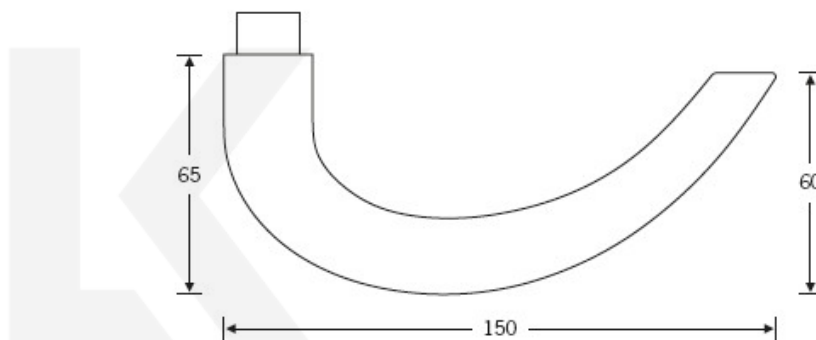

Produktový list

platný k 22. 7. 2024

luxusnikovani.cz
DELIVERED BY EFB

Kování FSB 12 1160 ASL Eloxovaný hliník, klika / klika, WC uzamykání, čtyřhran 6 mm

FSB

ID produktu: 566

Design modelu FSB 1160 je založen na principu spirálové dynamiky. Řez kliky je kulatý, ale na konci se mírně zužuje. Tvar tak splňuje pravidlo tzv. Zlatého řezu. Klika se vyrábí v hliníku a nerezí.