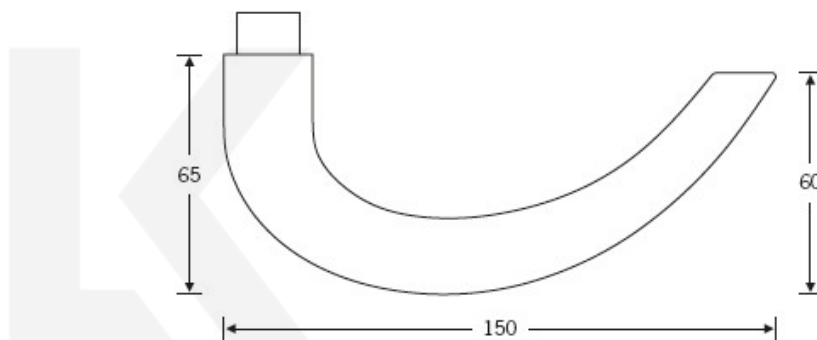

## Kování FSB 12 1160 ASL Eloxovaný hliník, klika / klika, WC uzamykání, čtyřhran 6 mm

**FSB**

ID produktu: 566

Design modelu FSB 1160 je založen na principu spirálové dynamiky. Řez kliky je kulatý, ale na konci se mírně zužuje. Tvar tak splňuje pravidlo tzv. Zlatého řezu. Klika se vyrábí v hliníku a nerezí.