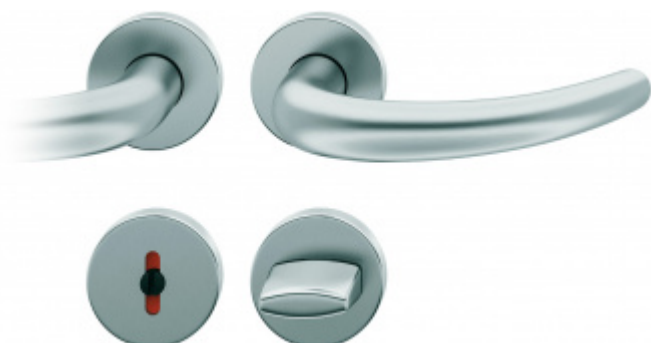

## Kování FSB 12 1160 ASL Nerez kartáčovaná, klika / klika, WC uzamykání, čtyřhran 6 mm

**FSB**

ID produktu: 565

Design modelu FSB 1160 je založen na principu spirálové dynamiky. Řez kliky je kulatý, ale na konci se mírně zužuje. Tvar tak splňuje pravidlo tzv. Zlatého řezu. Klika se vyrábí v hliníku a nerezí.