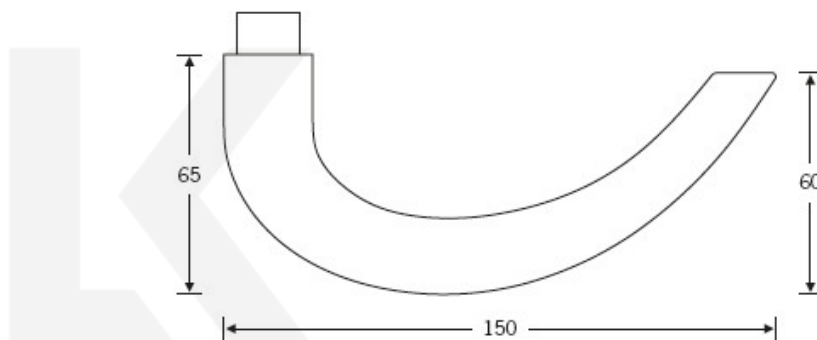

## Kování FSB 12 1160 ASL Nerez kartáčovaná, klika / klika, WC uzamykání, čtyřhran 6 mm

**FSB**

ID produktu: 565

Design modelu FSB 1160 je založen na principu spirálové dynamiky. Řez kliky je kulatý, ale na konci se mírně zužuje. Tvar tak splňuje pravidlo tzv. Zlatého řezu. Klika se vyrábí v hliníku a nerezí.