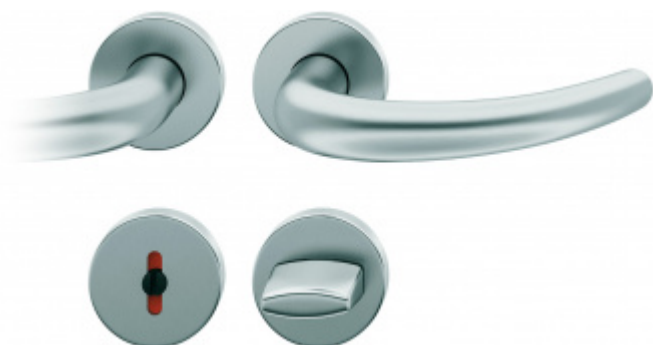

## Kování FSB 12 1160 ASL Nerez kartáčovaná, klika / klika, WC uzamykání, čtyřhran 6 mm

**FSB**

ID produktu: 565

Design modelu FSB 1160 je založen na principu spirálové dynamiky. Řez kliky je kulatý, ale na konci se mírně zužuje. Tvar tak splňuje pravidlo tzv. Zlatého řezu. Klika se vyrábí v hliníku a nerezí.