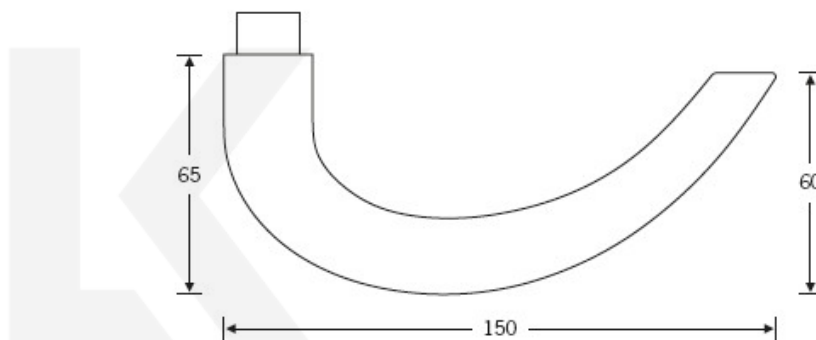

## Kování FSB 12 1160 ASL Eloxovaný hliník, klika / koule, Cylindrická vložka

**FSB**

ID produktu: 564

Design modelu FSB 1160 je založen na principu spirálové dynamiky. Řez kliky je kulatý, ale na konci se mírně zužuje. Tvar tak splňuje pravidlo tzv. Zlatého řezu. Klika se vyrábí v hliníku a nerezí.