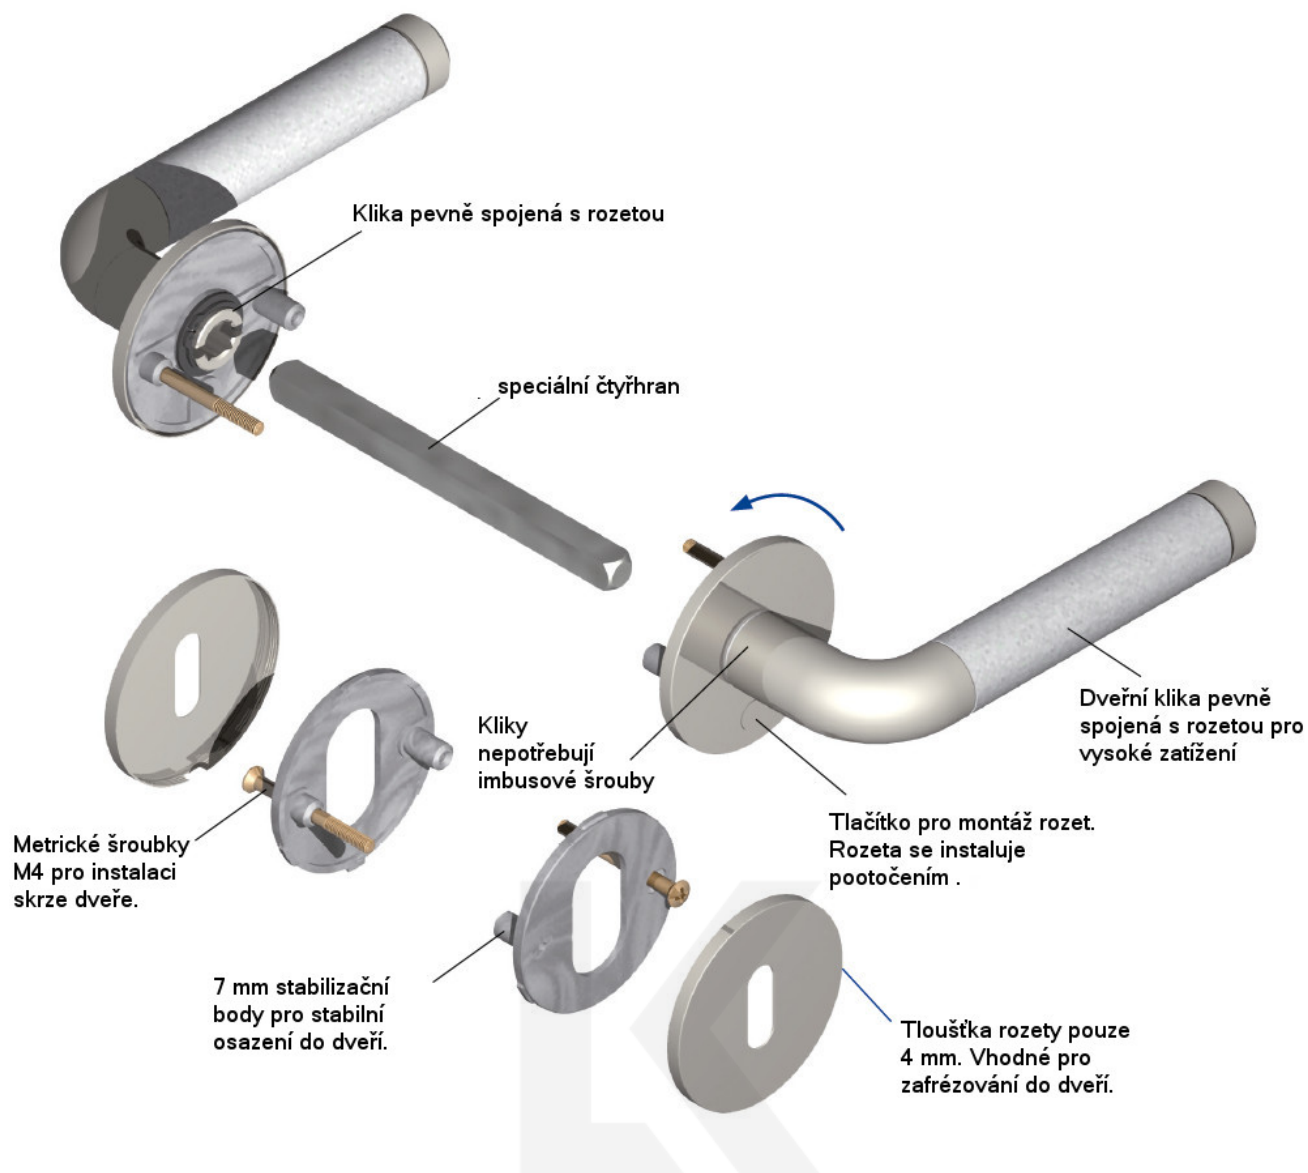

## Südmetal Sybille-R, Flat, nerez klika / koule, Cylindrická vložka

ID produktu: 5530

PLU: 32.50.1820

Dveřní kování s plochou rozetou

Speciální konstrukce umožňuje montáž rozety na plochu nebo zafrézování do dveří. Získáte tak zapuštěné rozety. Detaily k montáži naleznete v sekci video.

## TECHNICKÉ DETAILY