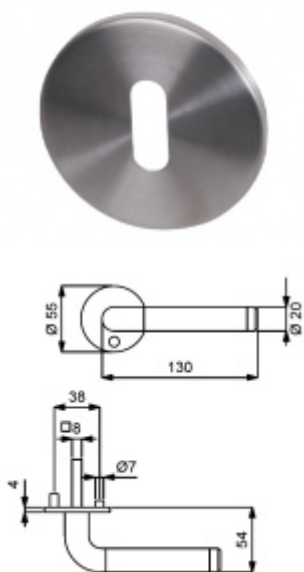

## Südmetal Sybille-R, Flat, nerez klika / koule, Cylindrická vložka

ID produktu: 5530

PLU: 32.50.1820

Dveřní kování s plochou rozetou

Speciální konstrukce umožňuje montáž rozety na plochu nebo zafrézování do dveří. Získáte tak zapuštěné rozety. Detaily k montáži naleznete v sekci video.

Klika je pevně spojená s rozetou.

Kování je certifikováno dle EN 1906, 3. třída

V ceně kování je spojovací materiál pro tloušťku dveří v rozmezí 38-45 mm . Kování pro jinou tloušťku dveří lze také objednat je ale za příplatek cca 110,- Kč . Přesnou výši příplatku sdělíme po objednání .