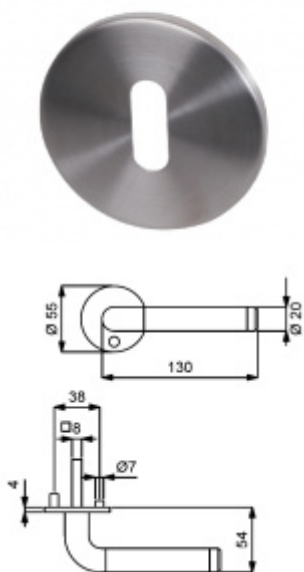

Produktový list

platný k 23. 7. 2024

luxusnikovani.cz
DELIVERED BY EFB

Südmetal Sybille-R, Flat, nerez klika / koule, Cylindrická vložka

ID produktu: 5530

PLU: 32.50.1820

Dveřní kování s plochou rozetou

Speciální konstrukce umožňuje montáž rozety na plochu nebo zafrézování do dveří. Získáte tak zapuštěné rozety. Detaily k montáži naleznete v sekci video.

Klika je pevně spojená s rozetou.

Kování je certifikováno dle EN 1906, 3. třída

V ceně kování je spojovací materiál pro tloušťku dveří v rozmezí 38-45 mm . Kování pro jinou tloušťku dveří lze také objednat je ale za příplatek cca 110,- Kč . Přesnou výši příplatku sdělíme po objednání .