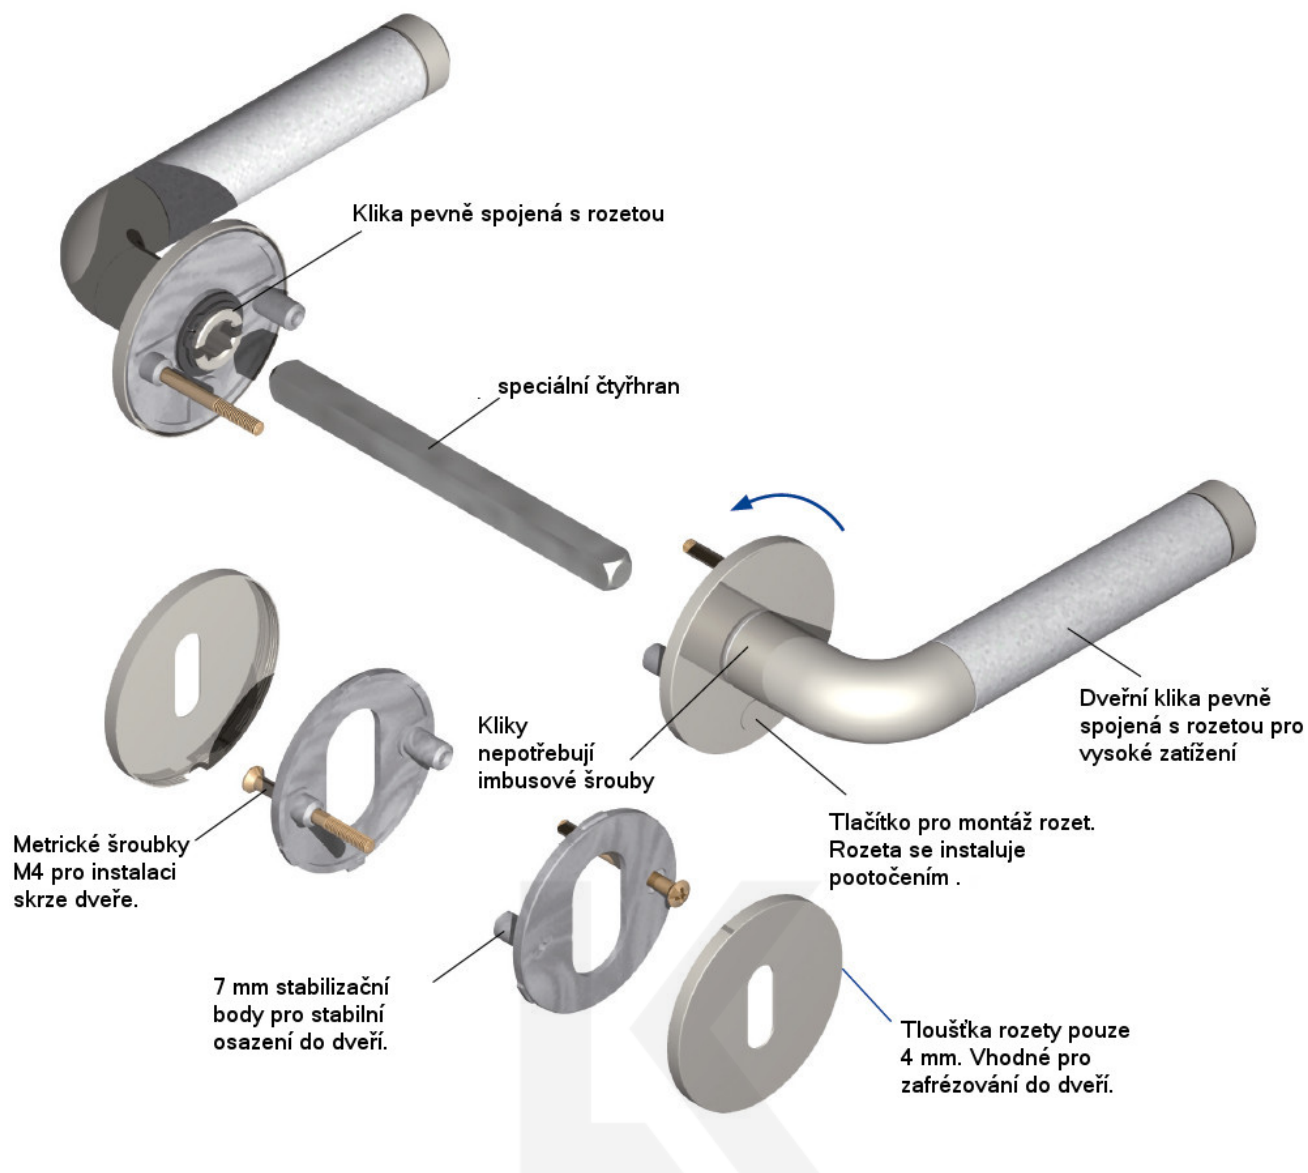

Speciální konstrukce umožňuje montáž rozety na plochu nebo zafrézování do dveří. Získáte tak zapuštěné rozety. Detaily k montáži naleznete v sekci video.

Klika je pevně spojená s rozetou a pružinovým mechanismem.

Vaše cena bez DPH

87,66 €

Vaše cena s DPH

106,07 €

Zobrazit produkt

TECHNICKÉ DETAILY

PODOBNÉ PRODUKTY

**Klika s úzkou rozetou
Südmetail Paula III-R,
22 mm, TopSpeed**