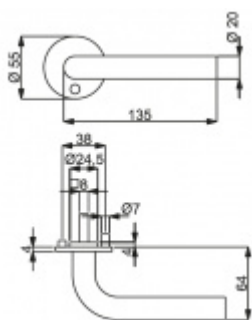

Produktový list

platný k 22. 7. 2024

luxusnikovani.cz
DELIVERED BY EFB

Südmetail Paula II-R, Flat, nerez klika / klika, WC uzamykání, čtyřhran 8 mm

ID produktu: 5515

PLU: 32.50.1640

Dveřní kování s plochou rozetou

Speciální konstrukce umožňuje montáž rozety na plochu nebo zafrézování do dveří. Získáte tak zapuštěné rozety. Detaily k montáži naleznete v sekci video.

Klika je pevně spojená s rozetou a pružinovým mechanismem.

Vaše cena bez DPH

87,66 €

Vaše cena s DPH

106,07 €

Zobrazit produkt

TECHNICKÉ DETAILY

PODOBNÉ PRODUKTY

**Klika s úzkou rozetou
Südmetail Paula III-R,
22 mm, TopSpeed**