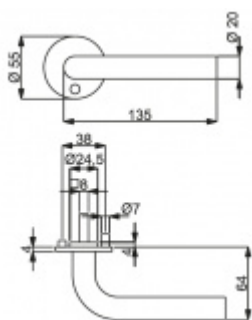

Produktový list

platný k 23. 7. 2024

luxusnikovani.cz
DELIVERED BY EFB

Südmetail Paula II-R, Flat, nerez klika / klika, WC uzamykání, čtyřhran 8 mm

ID produktu: 5515

PLU: 32.50.1640

Dveřní kování s plochou rozetou

Speciální konstrukce umožňuje montáž rozety na plochu nebo zafrézování do dveří. Získáte tak zapuštěné rozety. Detaily k montáži naleznete v sekci video.

Klika je pevně spojená s rozetou a pružinovým mechanismem.

Vaše cena bez DPH

2 060 Kč

Vaše cena s DPH

2 492,6 Kč

Zobrazit produkt

TECHNICKÉ DETAILY

PODOBNÉ PRODUKTY

**Klika s úzkou rozetou
Südmetail Paula III-R,
22 mm, TopSpeed**