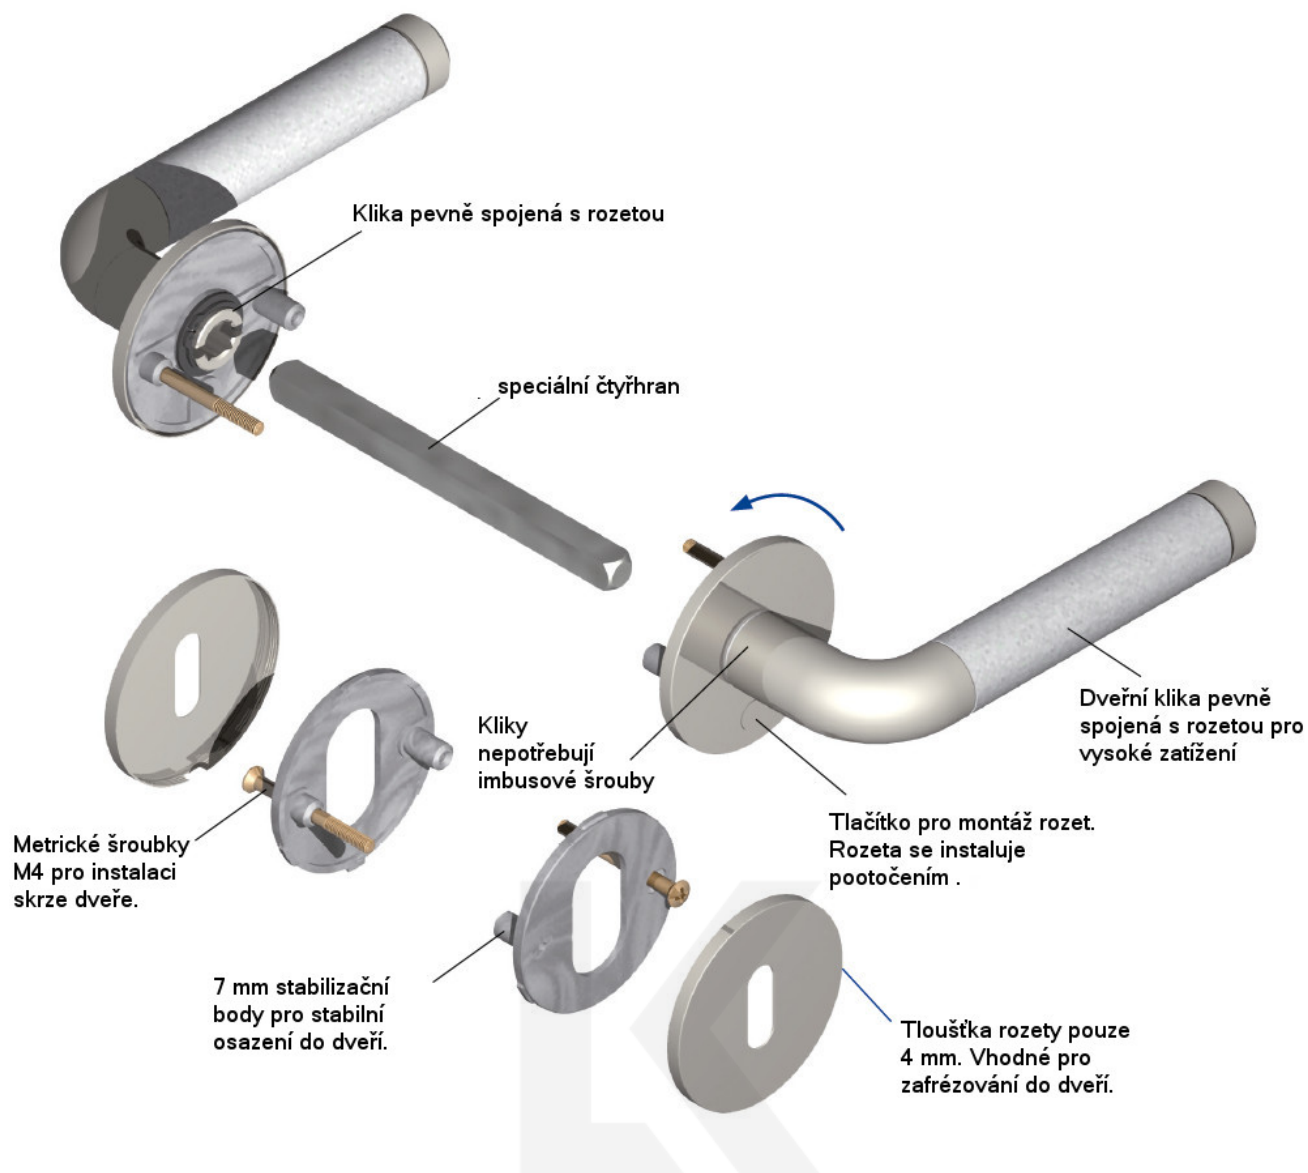

Speciální konstrukce umožňuje montáž rozety na plochu nebo zafrézování do dveří. Získáte tak zapuštěné rozety. Detaily k montáži naleznete v sekci video.

Klika je pevně spojená s rozetou a pružinovým mechanismem.

Vaše cena bez DPH

2 060 Kč

Vaše cena s DPH

2 492,6 Kč

Zobrazit produkt

TECHNICKÉ DETAILY

PODOBNÉ PRODUKTY

**Klika s úzkou rozetou
Südmetail Paula III-R,
22 mm, TopSpeed**

Süd-Metall

OD OD 1 338 Kč

5 pracovních dní

**Klika s úzkou rozetou
Südmetail Paula III-R,
22 mm, TopSpeed,
požární**

Süd-Metall

OD OD 1 605 Kč

5 pracovních dní

**Okenní klika Südmetail
Paula Flat**