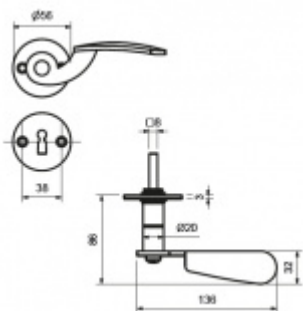

Produktový list

platný k 24. 8. 2024

luxusnikovani.cz
DELIVERED BY EFB

Südmetall Kaprun II-R, černá ocel klika / klika, Cylindrická vložka

ID produktu: 5509

PLU: 31.05.2420

Sada kování pro interiérové dveře

Sada kování obsahuje spojovací materiál a čtyřhran pro tloušťku dveří 38-42 mm.

Větší tloušťka dveří je možná dle zadání. Příplatek cca 100,- Kč / sada

Čtyřhran u WC zamykání má rozměr 8x8 mm.

Vaše cena bez DPH