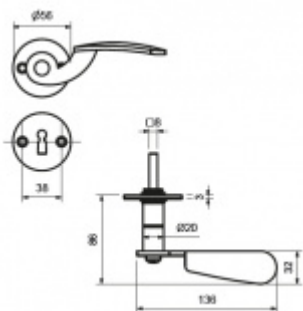

## Südmetal Kaprun II-R, černá ocel Cylindrická vložka, Klika/koule - levá

ID produktu: 5507

PLU: 31.05.2460

Sada kování pro interiérové dveře

Sada kování obsahuje spojovací materiál a čtyřhran pro tloušťku dveří 38-42 mm.

Větší tloušťka dveří je možná dle zadání. Příplatek cca 100,- Kč / sada

Čtyřhran u WC zamykání má rozměr 8x8 mm.

**Vaše cena bez DPH**

**108,21 €**

Vaše cena s DPH

130,94 €

Zobrazit produkt