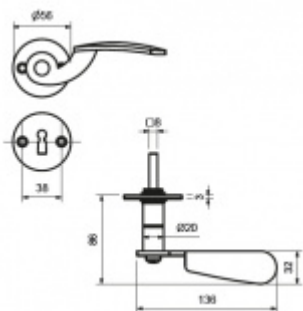

Produktový list

platný k 24. 8. 2024

luxusnikovani.cz
DELIVERED BY EFB

Südmetal Kaprun II-R, černá ocel Cylindrická vložka, Klika/koule - levá

ID produktu: 5507

PLU: 31.05.2460

Sada kování pro interiérové dveře

Sada kování obsahuje spojovací materiál a čtyřhran pro tloušťku dveří 38-42 mm.

Větší tloušťka dveří je možná dle zadání. Příplatek cca 100,- Kč / sada

Čtyřhran u WC zamykání má rozměr 8x8 mm.

Vaše cena bez DPH