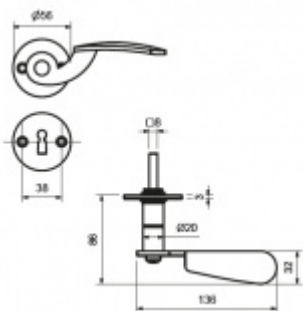

## Südmetal Kaprun II-R, černá ocel klika / klika, Obyčejný klíč

ID produktu: 5505

PLU: 32.05.2410

Sada kování pro interiérové dveře

Sada kování obsahuje spojovací materiál a čtyřhran pro tloušťku dveří 38-42 mm.

Větší tloušťka dveří je možná dle zadání. Příplatek cca 100,- Kč / sada

Čtyřhran u WC zamykání má rozměr 8x8 mm.

**Vaše cena bez DPH**

**79,7 €**

Vaše cena s DPH

96,44 €

Zobrazit produkt