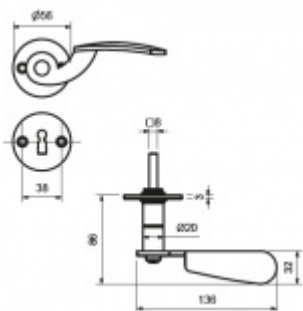

## Südmetal Kaprun II-R, černá ocel klika / klika, Obyčejný klíč

ID produktu: 5505

PLU: 32.05.2410

Sada kování pro interiérové dveře

Sada kování obsahuje spojovací materiál a čtyřhran pro tloušťku dveří 38-42 mm.

Větší tloušťka dveří je možná dle zadání. Příplatek cca 100,- Kč / sada

Čtyřhran u WC zamykání má rozměr 8x8 mm.

**Vaše cena bez DPH**

**1 873 Kč**

Vaše cena s DPH

2 266,33 Kč

Zobrazit produkt