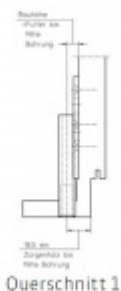

## Simonswerk Variant V 4600

**SIMONSWERK**

Upevňovací element pro panty instalované do obložkové dřevěné zárubně

Pozink ocel

**Závěs je balen po 100 kusech. V případě objednání jiného počtu je potřeba počítat s poplatkem za rozbalení.**

### 4600/7 mm

[Simonswerk Variant V 4600 4600/7 mm](#)

DETAIL

Termín bude prověřen u dodavatele

**200 Kč bez DPH**  
242 Kč s DPH

### 4600/9 mm

[Simonswerk Variant V 4600 4600/9 mm](#)

DETAIL

Termín bude prověřen u dodavatele

**200 Kč bez DPH**  
242 Kč s DPH