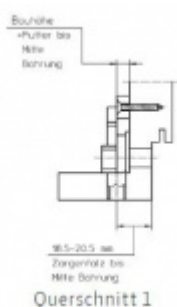

Produktový list

platný k 27. 9. 2024

luxusnikovani.cz
DELIVERED BY EFB

Simonswerk Variant V 3630 3630/5,0-14,5 mm

 SIMONSWERK

ID produktu: 5489

Upevňovací element pro panty instalované do obložkové dřevěné zárubně

Materiál: nylon černý

Závěs je balen po 100 kusech. V případě objednání jiného počtu je potřeba počítat s poplatkem za rozbalení.

Uvedená cena je za 1 kus.

Vaše cena bez DPH

35 Kč

Vaše cena s DPH

42,35 Kč

Zobrazit produkt