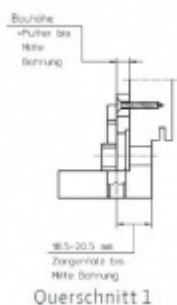

Simonswerk Variant V 3630

SIMONSWERK

Upevňovací element pro panty instalované do obložkové dřevěné zárubně

Materiál: nylon černý

Závěs je balen po 100 kusech. V případě objednání jiného počtu je potřeba počítat s poplatkem za rozbalení.

Uvedená cena je za 1 kus.

3630/5,0-14,5 mm

[Simonswerk Variant V 3630
3630/5,0-14,5 mm](#)

DETAIL

Termín bude prověřen u dodavatele **1,43 € bez DPH**
1,73 € s DPH

3631/5,8-14,5 mm

[Simonswerk Variant V 3630
3631/5,8-14,5 mm](#)