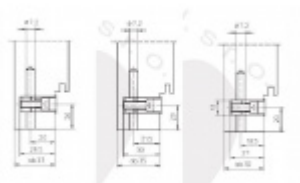

Produktový list

platný k 2. 10. 2024

luxusnikovani.cz
DELIVERED BY EFB

Simonswerk Variant V 3604

SIMONSWERK

Upevňovací element pro panty instalované do masivní dřevěné zárubně

Závěs je balen po 20 kusech. V případě objednání jiného počtu je potřeba počítat s poplatkem za rozbalení.

Uvedená cena je za 1 kus.

Bílá RAL 9016

[Simonswerk Variant V 3604](#)
[Bílá RAL 9016, 18,5 mm](#)

DETAIL

Termín bude prověřen u dodavatele

88 Kč bez DPH
106,48 Kč s DPH

Hnědá H9

[Simonswerk Variant V 3604](#)
[Hnědá H9, 18,5 mm](#)