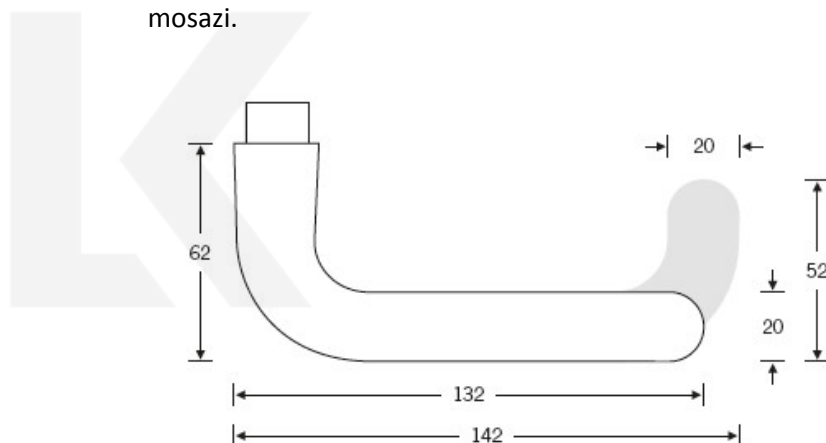

## Kování FSB 12 1147 ASL Eloxovaný hliník, klika / klika, WC uzamykání, čtyřhran 6 mm

**FSB**

ID produktu: 542

Logo FSB obsahuje tvar kliky navržený rakouským filozofem Ludwigem Wittgensteinem ve 20. letech minulého století. Podle tohoto originálu byla vyrobena klika FSB 1147. Hlavním poznávacím znakem kliky FSB je zakulacený konec a kuželovitý tvar krku. Ostatní kliky na trhu toto zakončení a úpravu krku nemají. Klika je dostupná v hliníku, nerezí a mosazi.