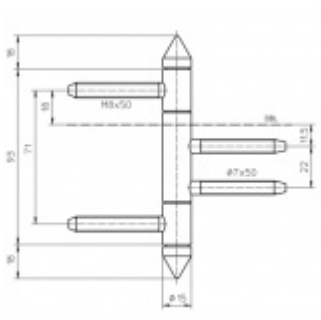

Produktový list

platný k 3. 11. 2024

luxusnikovani.cz
DELIVERED BY EFB

Simonswerk Variant V 4426 WF Top Chrom leštěný

SIMONSWERK

ID produktu: 5418

Dveřní závěs pro falcové dveře s designovou hlavou

Kompletní sestava pro zárubeň a dveřní křídlo

Nosnost 2 kusů pantů 70 kg

Závěs je balen po 2 kusech. V případě objednání lichého počtu je potřeba počítat s poplatkem za rozbalení.

Uvedená cena je za 1 kus.

Vaše cena bez DPH

33,18 €

Vaše cena s DPH

40,15 €