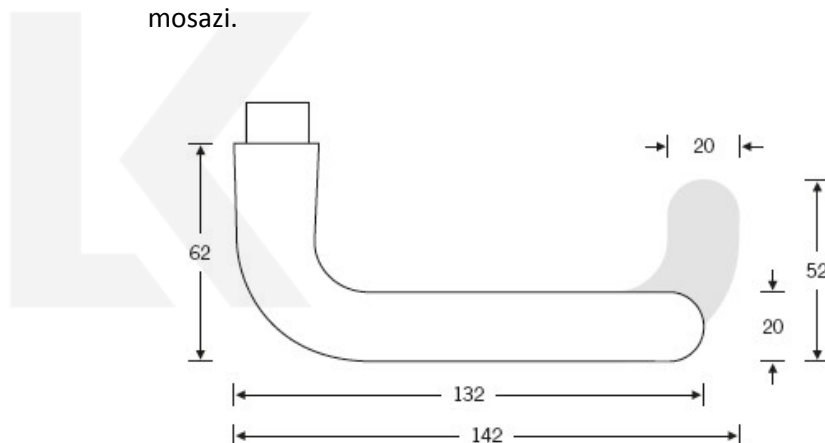

## Kování FSB 12 1147 ASL Nerez kartáčovaná, klika / klika, WC uzamykání, čtyřhran 6 mm

**FSB**

ID produktu: 541

Logo FSB obsahuje tvar kliky navržený rakouským filozofem Ludwigem Wittgensteinem ve 20. letech minulého století. Prodele tohoto originálu byla vyrobena klika FSB 1147. Hlavním poznávacím znakem kliky FSB je zakulacený konec a kuželovitý tvar krku. Ostatní kliky na trhu toto zakončení a úpravu krku nemají. Klika je dostupná v hliníku, nerez a mosazi.