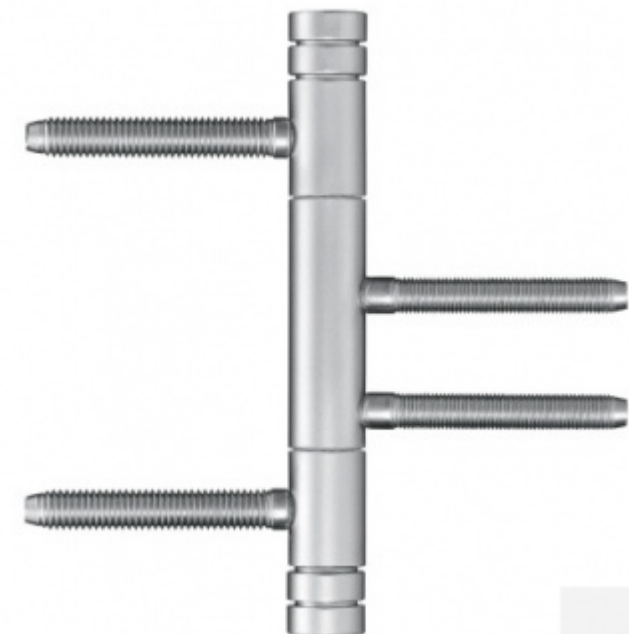

## Simonswerk Variant V 4426 WF Basic Nerez kartáčovaná

 SIMONSWERK

ID produktu: 5406

Dveřní závěs pro falcové dveře s designovou hlavou

Kompletní sestava pro zárubeň a dveřní křídlo

Nosnost 2 kusů pantů 70 kg

**Závěs je balen po 2 kusech. V případě objednání lichého počtu je potřeba počítat s poplatkem za rozbalení.**

Uvedená cena je za 1 kus.

Povrch matný chrom

Povrch matný nikel

Povrch leštěná mosaz

Nerez kartáčovaná