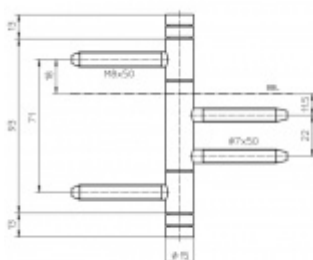

Vaše cena bez DPH

49,87 €