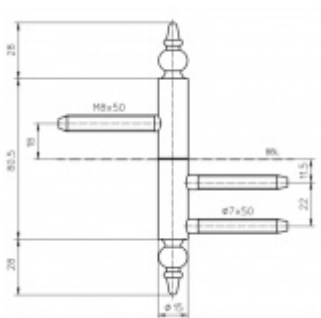

Povrch leštěná mosaz

Vaše cena bez DPH

420 Kč