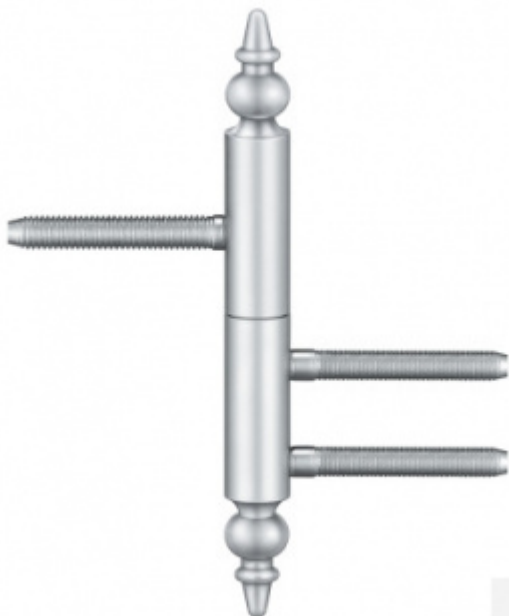

Produktový list

platný k 5. 11. 2024

luxusnikovani.cz
DELIVERED BY EFB

Simonswerk Variant V 3420 WF ZK černá

 SIMONSWERK

ID produktu: 5404

Dveřní závěs pro falcové dveře s designovou hlavou

Kompletní sestava pro zárubeň a dveřní křídlo

Nosnost 2 kusů pantů 40 kg

Závěs je balen po 2 kusech. V případě objednání lichého počtu je potřeba počítat s poplatkem za rozbalení.

Uvedená cena je za 1 kus.

Povrch bronzová barva

Povrch matný nikel

Povrch leštěná mosaz

Nerez leštěná

Vaše cena bez DPH

420 Kč

Vaše cena s DPH

508,2 Kč

Zobrazit produkt

PŘÍSLUŠENSTVÍ

**Simonswerk Variant V
3604**