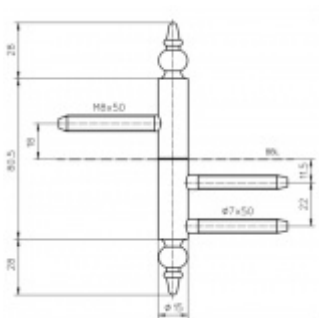

Povrch leštěná mosaz

Vaše cena bez DPH

15,74 €