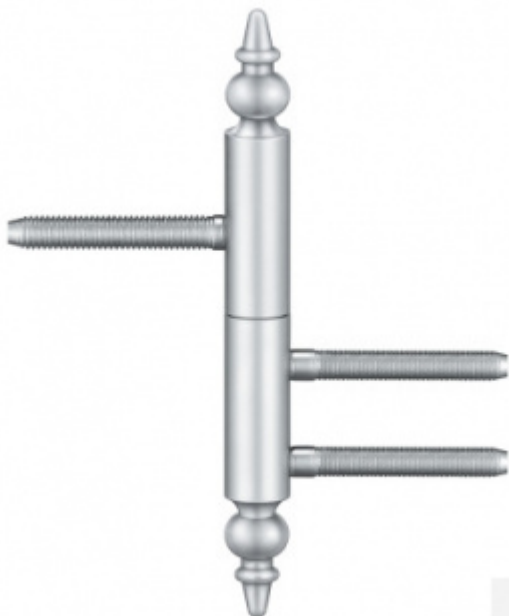

Produktový list

platný k 25. 8. 2024

luxusnikovani.cz
DELIVERED BY EFB

Simonswerk Variant V 3420 WF ZK Pozlaceno

 SIMONSWERK

ID produktu: 5403

Dveřní závěs pro falcové dveře s designovou hlavou

Kompletní sestava pro zárubeň a dveřní křídlo

Nosnost 2 kusů pantů 40 kg

Závěs je balen po 2 kusech. V případě objednání lichého počtu je potřeba počítat s poplatkem za rozbalení.

Uvedená cena je za 1 kus.

Povrch bronzová barva

Povrch matný nikel

Povrch leštěná mosaz