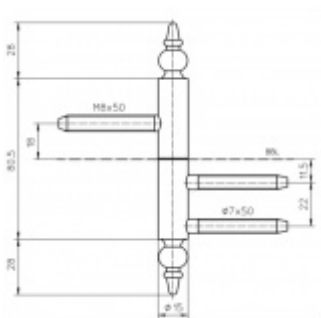

Povrch leštěná mosaz

Vaše cena bez DPH

12,72 €