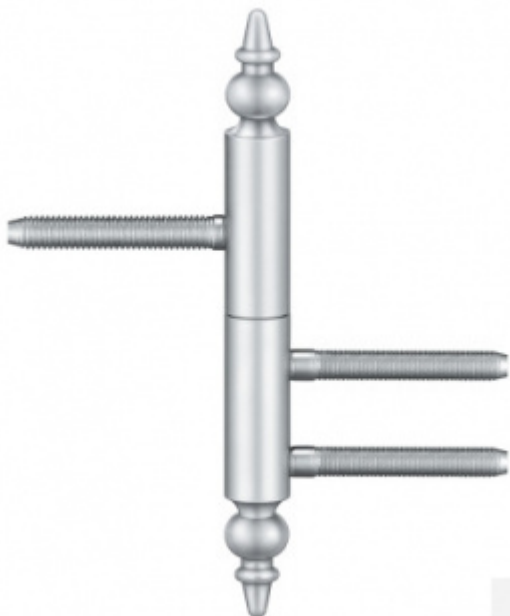

## Simonswerk Variant V 3420 WF ZK Bronzová barva

**SIMONSWERK**

ID produktu: 5402

Dveřní závěs pro falcové dveře s designovou hlavou

Kompletní sestava pro zárubeň a dveřní křídlo

Nosnost 2 kusů pantů 40 kg

**Závěs je balen po 2 kusech. V případě objednání lichého počtu je potřeba počítat s poplatkem za rozbalení.**

Uvedená cena je za 1 kus.

Povrch bronzová barva

Povrch matný nikel

Povrch leštěná mosaz

Nerez leštěná