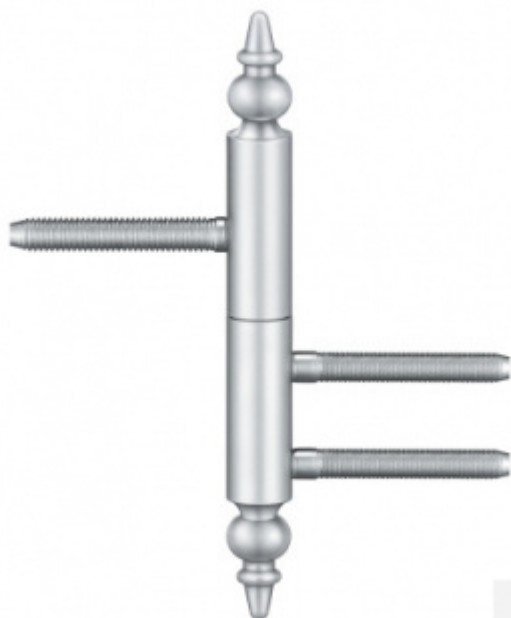

Produktový list

platný k 22. 7. 2024

luxusnikovani.cz
DELIVERED BY EFB

Simonswerk Variant V 3420 WF ZK Bronzová barva

SIMONSWERK

ID produktu: 5402

Dveřní závěs pro falcové dveře s designovou hlavou

Kompletní sestava pro zárubeň a dveřní křídlo

Nosnost 2 kusů pantů 40 kg

Závěs je balen po 2 kusech. V případě objednání lichého počtu je potřeba počítat s poplatkem za rozbalení.

Uvedená cena je za 1 kus.

Povrch bronzová barva

Povrch matný nikel

Povrch leštěná mosaz

Nerez leštěná

Vaše cena bez DPH

299 Kč

Zobrazit produkt

PŘÍSLUŠENSTVÍ

**Simonswerk Variant V
3604**

SIMONSWERK

OD OD 70 Kč