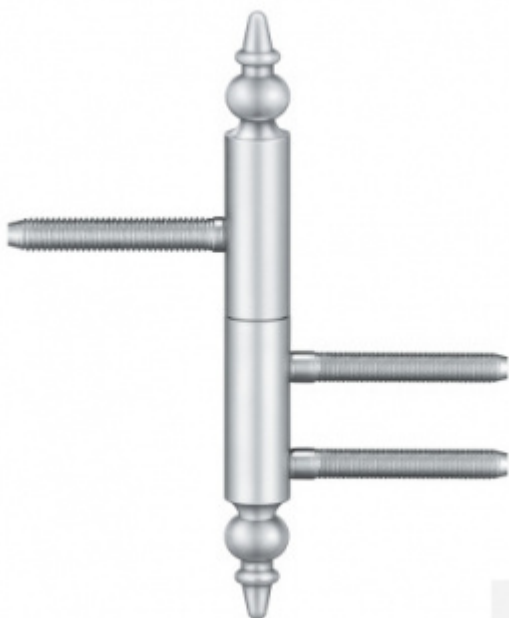

Produktový list

platný k 25. 8. 2024

luxusnikovani.cz
DELIVERED BY EFB

Simonswerk Variant V 3420 WF ZK Matný nikl

 SIMONSWERK

ID produktu: 5401

Dveřní závěs pro falcové dveře s designovou hlavou

Kompletní sestava pro zárubeň a dveřní křídlo

Nosnost 2 kusů pantů 40 kg

Závěs je balen po 2 kusech. V případě objednání lichého počtu je potřeba počítat s poplatkem za rozbalení.

Uvedená cena je za 1 kus.

Povrch bronzová barva

Povrch matný nikl

Povrch leštěná mosaz