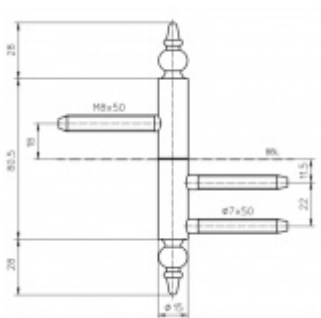

Povrch leštěná mosaz

Vaše cena bez DPH

13,96 €