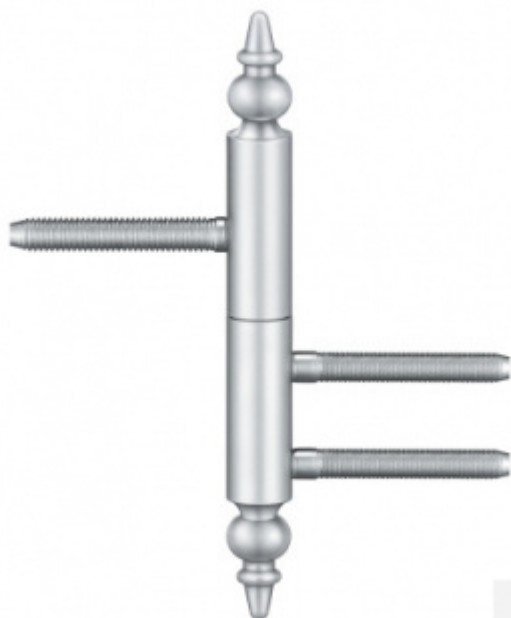

Produktový list

platný k 25. 8. 2024

luxusnikovani.cz
DELIVERED BY EFB

Simonswerk Variant V 3420 WF ZK Matný nikl

 SIMONSWERK

ID produktu: 5401

Dveřní závěs pro falcové dveře s designovou hlavou

Kompletní sestava pro zárubeň a dveřní křídlo

Nosnost 2 kusů pantů 40 kg

Závěs je balen po 2 kusech. V případě objednání lichého počtu je potřeba počítat s poplatkem za rozbalení.

Uvedená cena je za 1 kus.

Povrch bronzová barva

Povrch matný nikl

Povrch leštěná mosaz

Nerez leštěná

Vaše cena bez DPH

328 Kč

Zobrazit produkt

PŘÍSLUŠENSTVÍ

**Simonswerk Variant V
3604**

SIMONSWERK

OD OD 70 Kč