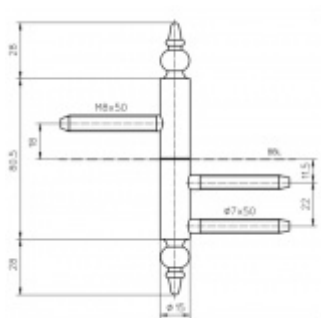

Povrch leštěná mosaz

Vaše cena bez DPH

328 Kč