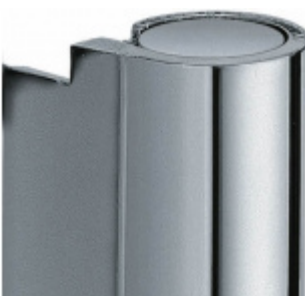

Produktový list

platný k 22. 7. 2024

luxusnikovani.cz
DELIVERED BY EFB

Simonswerk Variant V 3420 WF ZK Chrom leštěný

SIMONSWERK

ID produktu: 5400

Dveřní závěs pro falcové dveře s designovou hlavou

Kompletní sestava pro zárubeň a dveřní křídlo

Nosnost 2 kusů pantů 40 kg

Závěs je balen po 2 kusech. V případě objednání lichého počtu je potřeba počítat s poplatkem za rozbalení.

Uvedená cena je za 1 kus.

Povrch bronzová barva

Povrch matný nikel

Povrch leštěná mosaz