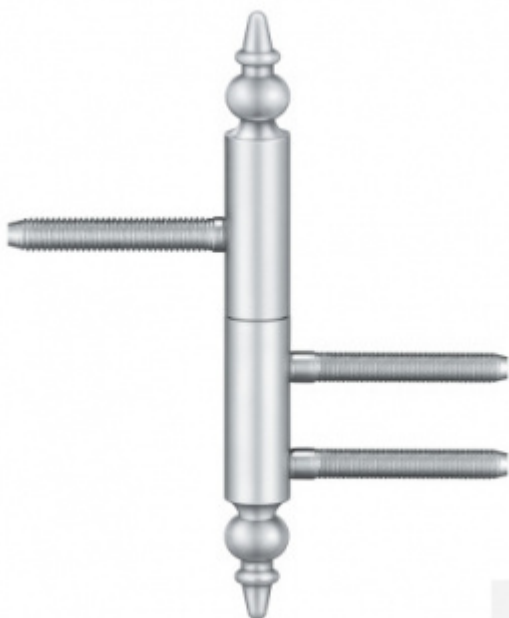

Produktový list

platný k 22. 7. 2024

luxusnikovani.cz
DELIVERED BY EFB

Simonswerk Variant V 3420 WF ZK Chrom leštěný

SIMONSWERK

ID produktu: 5400

Dveřní závěs pro falcové dveře s designovou hlavou

Kompletní sestava pro zárubeň a dveřní křídlo

Nosnost 2 kusů pantů 40 kg

Závěs je balen po 2 kusech. V případě objednání lichého počtu je potřeba počítat s poplatkem za rozbalení.

Uvedená cena je za 1 kus.

Povrch bronzová barva

Povrch matný nikel

Povrch leštěná mosaz