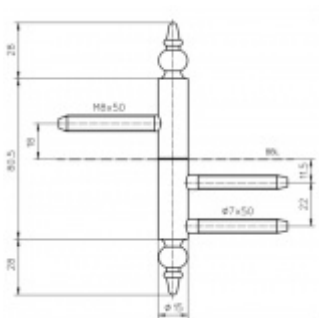

Povrch leštěná mosaz

Vaše cena bez DPH

370 Kč