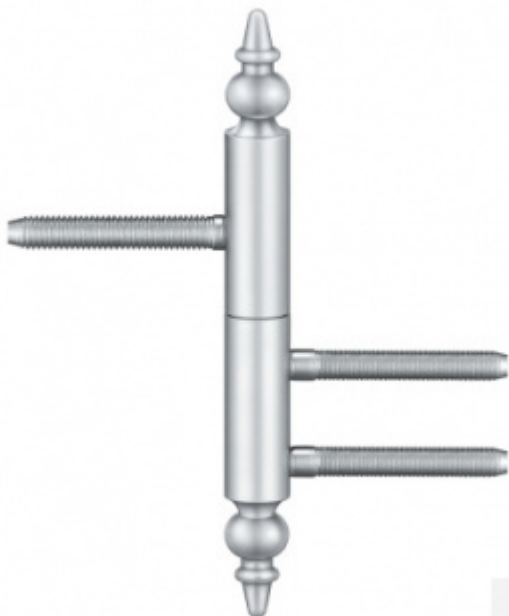

Produktový list

platný k 22. 7. 2024

luxusnikovani.cz
DELIVERED BY EFB

Simonswerk Variant V 3420 WF ZK Chrom leštěný

SIMONSWERK

ID produktu: 5400

Dveřní závěs pro falcové dveře s designovou hlavou

Kompletní sestava pro zárubeň a dveřní křídlo

Nosnost 2 kusů pantů 40 kg

Závěs je balen po 2 kusech. V případě objednání lichého počtu je potřeba počítat s poplatkem za rozbalení.

Uvedená cena je za 1 kus.

Povrch bronzová barva

Povrch matný nikel

Povrch leštěná mosaz

Nerez leštěná

Vaše cena bez DPH

370 Kč

Zobrazit produkt

PŘÍSLUŠENSTVÍ

**Simonswerk Variant V
3604**

SIMONSWERK

OD OD 70 Kč